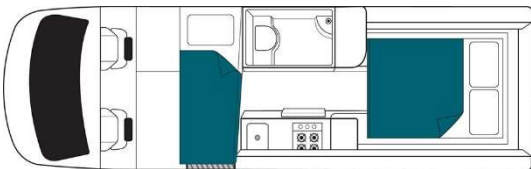

Ultima Plus

Beispielbilder

Belegung

Empfohlen für 2 Erwachsene + 1 Kind

3 Sitzgurte

Bett Essecke im Heck umgebaut (m) 1.78 x 1.91

Bett hinter Fahrerkabine (m) 0.66 x 1.75

Baby-/Kindersitz auf Anfrage

Radio / Bluetooth / USB / DVD Player mit Flachbildschirm und HDMI Input, CD Player

Fahrzeugdaten

Aussenlänge (m) 7.20

Aussenbreite (m) 2.04

Aussenhöhe (m) 2.80

Innenhöhe (m) 1.90

Frischwassertank (l) 85

Abwassertank (l) 104