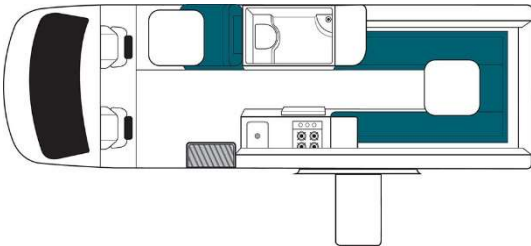

Ultima Plus

Beispielbilder

Belegung

Empfohlen für 2 Erwachsene + 1 Kind

3 Sitzgurte

Bett Essecke im Heck umgebaut (m) 1.78 x 1.91

Bett hinter Fahrerkabine (m) 0.66 x 1.75

Baby-/Kindersitz auf Anfrage

Radio / Bluetooth / USB / DVD Player mit Flachbildschirm und HDMI Input, CD Player

Fahrzeugdaten

Aussenlänge (m) 7.20

Aussenbreite (m) 2.04

Aussenhöhe (m) 2.80

Innenhöhe (m) 1.90

Frischwassertank (l) 85

Abwassertank (l) 104